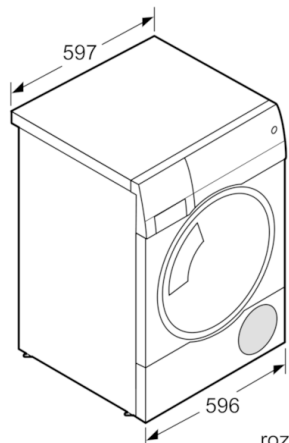

Technické informácie

- rozmery (V x Š x H): 84,2 cm x 59,7 cm x 59,9 cm
- ergonomicky naklonený ovládací panel, možnosť podstavienia pri výške niky 85cm
- technológia tepelného čerpadla s chladivom R290 šetrným k životnému prostrediu

**Serie | 6, Sušička bielizne s tepelným
čerpadlom, 8 kg
WTW876WBY**

rozmery v mm

rozmery v mm

rozmery v mm