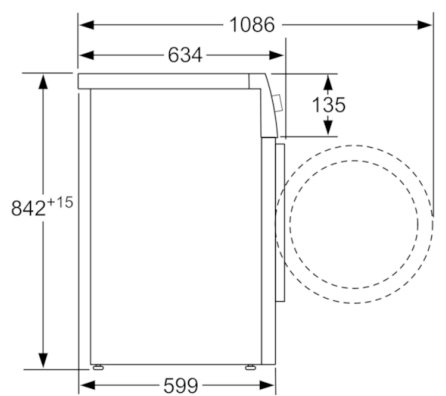

Technické informácie

- rozmery (V x Š x H): 84,2 cm x 59,7 cm x 59,9 cm
- ergonomicky naklonený ovládací panel, možnosť podstavienia pri výške niky 85cm
- technológia tepelného čerpadla s chladivom R290 šetrným k životnému prostrediu

**Serie | 6, Sušička bielizne s tepelným
čerpadlom, 8 kg
WTW876WBY**

rozmery v mm

rozmery v mm

rozmery v mm